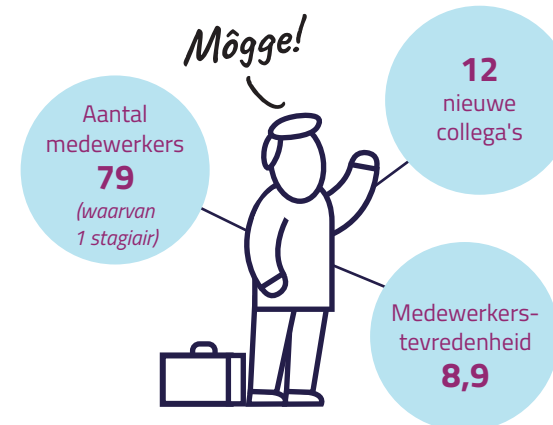

Vastgoed zorgsector in 2022

Onze bewoners

Hoogtepunten

Start bouw
Verde Vista
Zoeterwoude,
44 woningen

Oplevering
Ubuntu
Zutphen,
59 woningen

Ons personeel

Ons vastgoed

Aantal woningen
467