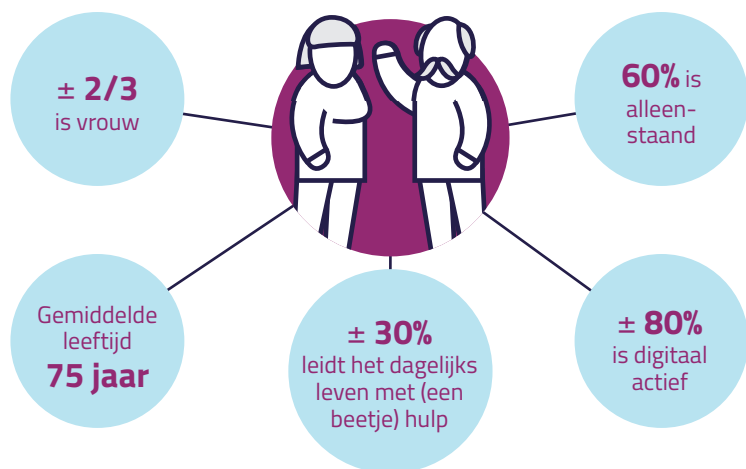

Vastgoed zorgsector in 2022

Onze bewoners

Hoogtepunten

Start bouw
Verde Vista
Zoeterwoude,
44 woningen

Oplevering
Ubuntu
Zutphen,
59 woningen

Ons personeel

Ons vastgoed

Aantal woningen
467